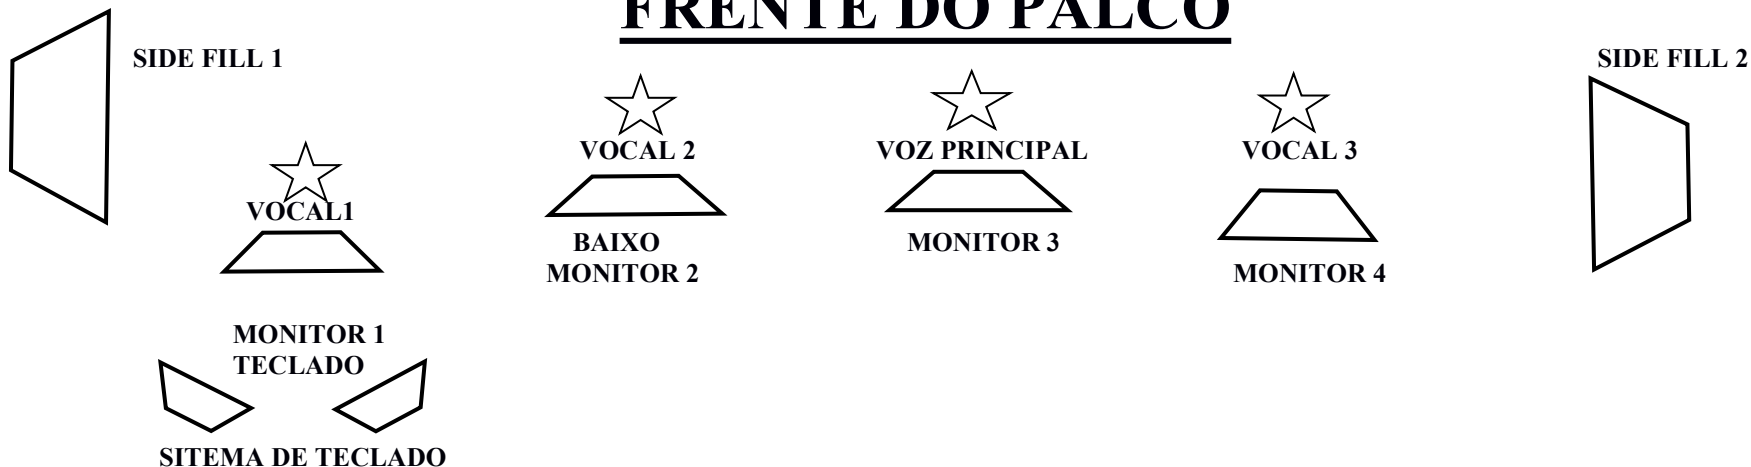

ON THE ROCKS

BAND

FRENTE DO PALCO

On the Rocks Band

contatos para festas e eventos

Wilcos do Brasil - Rua Quissamã, 910 – Petrópolis fone: (0xx24) 22373000

Carlos e Waldemar